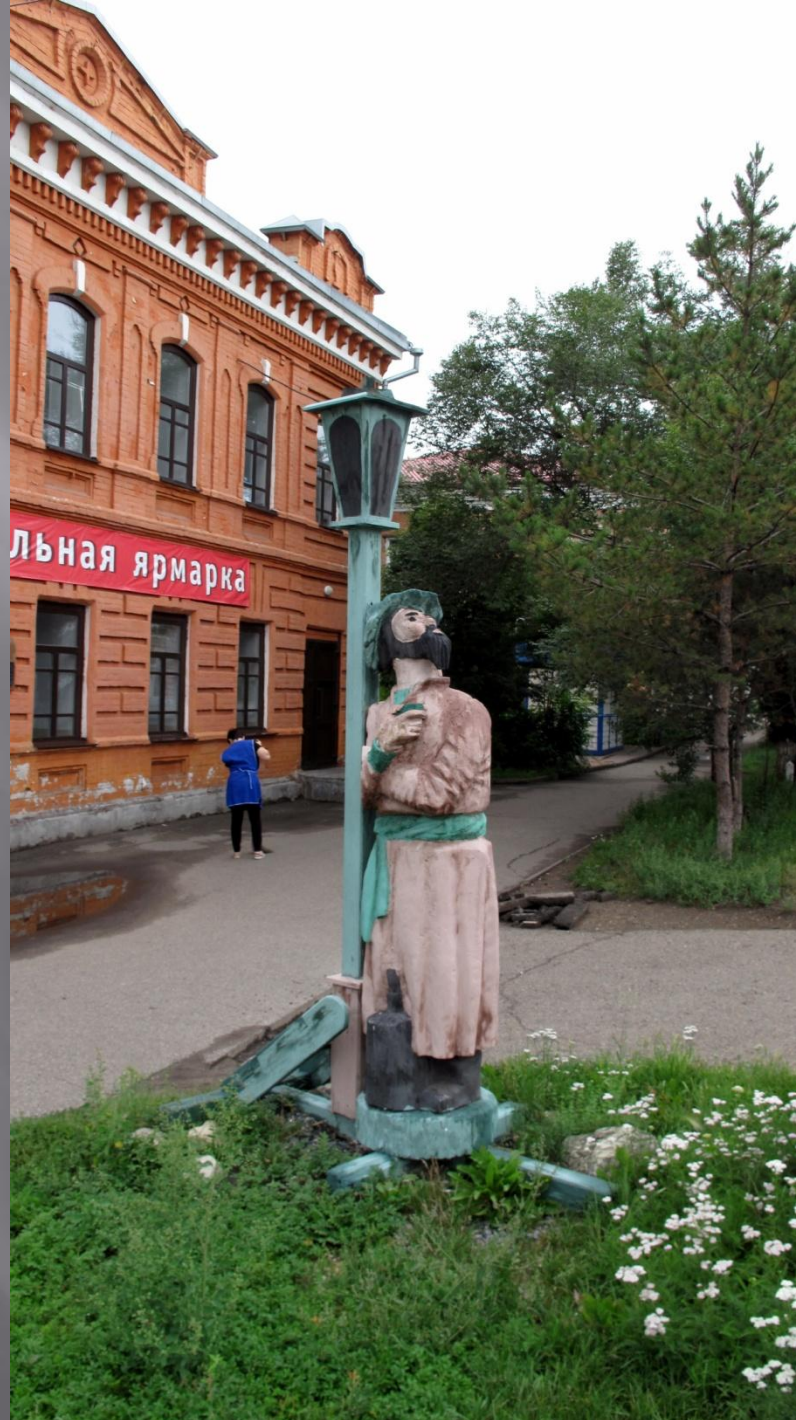

КВЕСТ ПО
ДОСТОПРИМЕЧАТЕЛЬНОСТЯМ
МАРИИНСКА

Купец

Суд

Акварель

Фонарщик

Памятник императору

КОПИЯ БЮСТА

РОССИЙСКОГО ИМПЕРАТОРА

АЛЕКСАНДРА II

ПОДЛИННИК БЫЛ УСТАНОВЛЕН
В ГОРОДЕ МАРИИНСКЕ В 1914Г
НА СРЕДСТВА КУПЦОВ,
РАЗНОЧИННОГО ЛЮДА И МЕЩАН.

Музей бересты

Художественная школа

Музей Мариинска

СПАСИБО ЗА ВНИМАНИЕ