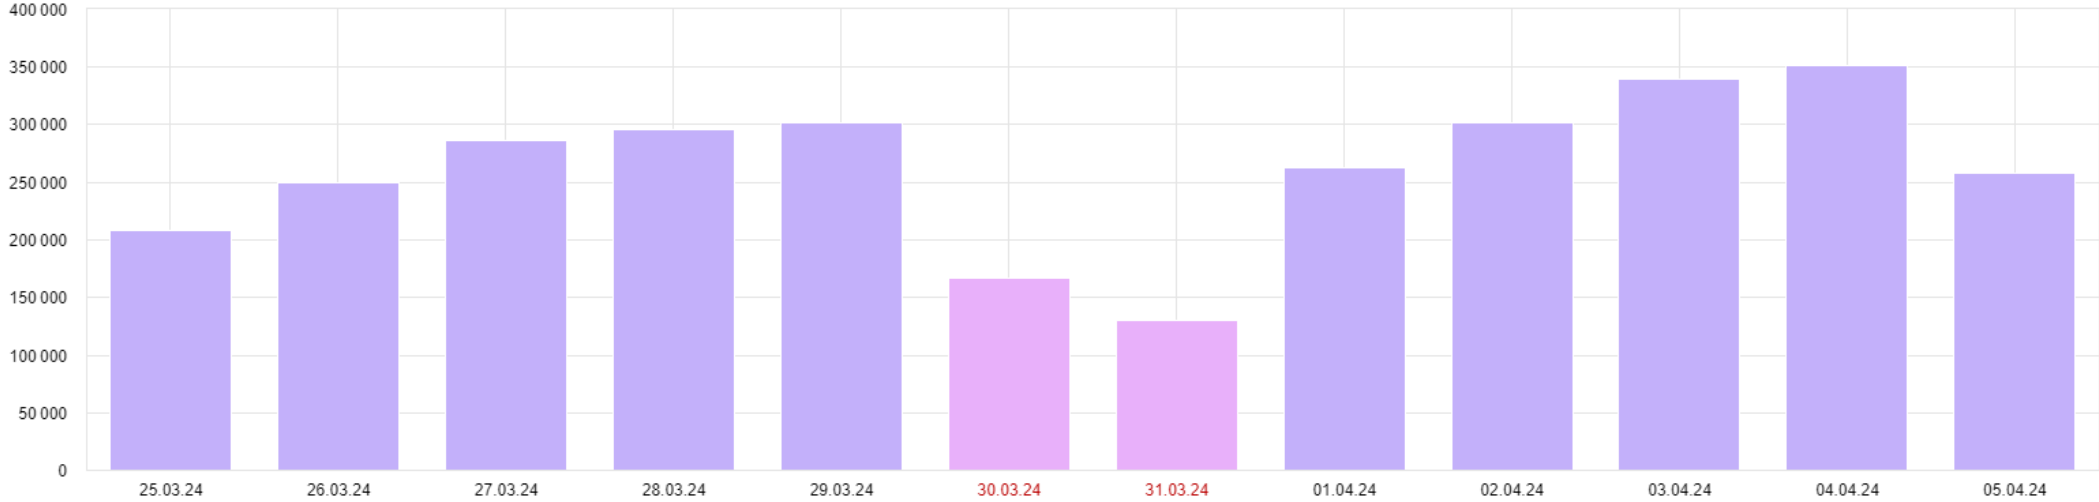

1 874 339**УЧАСТНИКОВ ДВИЖЕНИЯ**

Пользователи, зарегистрированные на проектной платформе и подавшие заявление на вступление в Движение

1 627 987**УЧАСТНИКОВ МЕРОПРИЯТИЙ**

Пользователи, зарегистрированные на проектной платформе, которые приняли участие хотя бы в одном мероприятии

46 520**ПЕРВИЧНЫХ ОТДЕЛЕНИЙ**

Первичные отделения, которые пользователи могут указать в заявлении на вступление в Движение

Динамика регистрации пользователей

Прирост зарегистрированных пользователей за неделю: **263 721**

Динамика вступления в Движение

Прирост участников Движения за неделю: **32 481**

Динамика открытия отделений

Прирост первичных отделений за неделю: **524**

Посещаемость сайта

Источники трафика

Запросы в поисковых системах