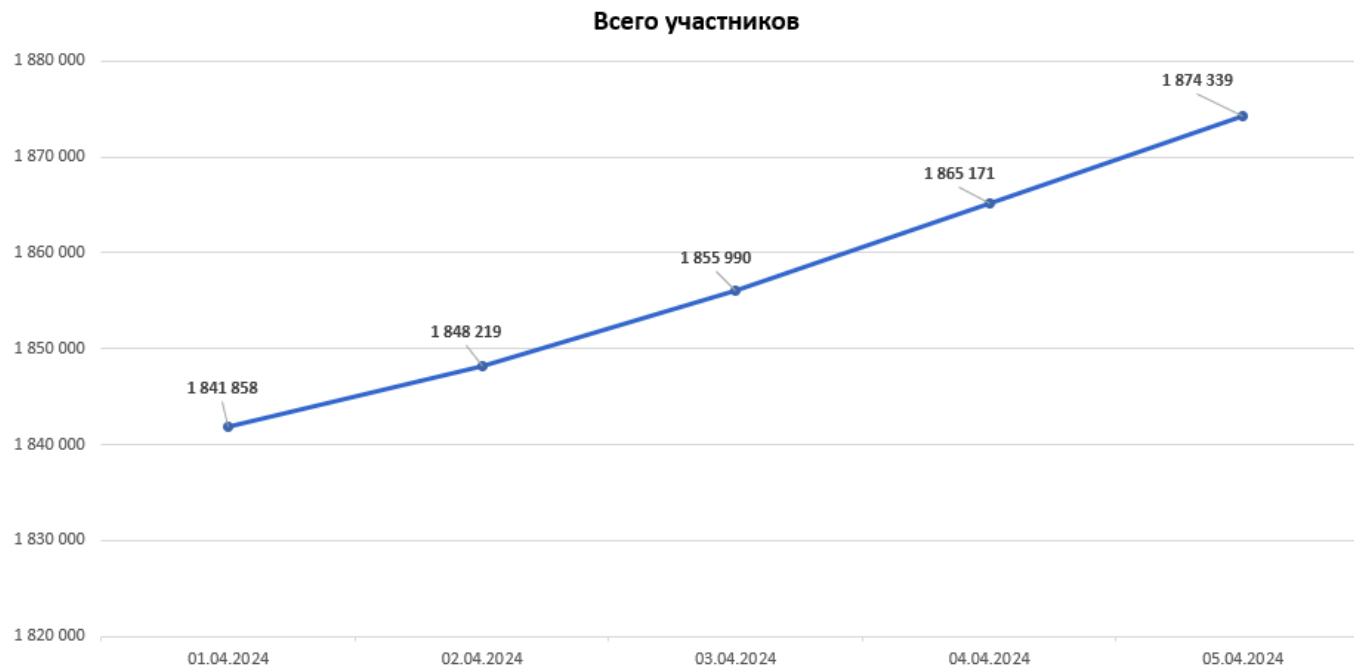

05.04.2024

Первые

Аналитика по приросту пользователей и участников

**6 256 810****ПОЛЬЗОВАТЕЛЕЙ**

Зарегистрировались на проектной платформе и указал минимально необходимый набор данных, включая ФИО, регион, контакты, дату рождения

1 874 339**УЧАСТНИКОВ ДВИЖЕНИЯ**

Пользователи, зарегистрированные на проектной платформе и подавшие заявление на вступление в Движение

1 627 987**УЧАСТНИКОВ МЕРОПРИЯТИЙ**

Пользователи, зарегистрированные на проектной платформе, которые приняли участие хотя бы в одном мероприятии

46 520**ПЕРВИЧНЫХ ОТДЕЛЕНИЙ**

Первичные отделения, которые пользователи могут указать в заявлении на вступление в Движение

Динамика регистрации пользователей

Прирост зарегистрированных пользователей за неделю: **263 721**

Динамика вступления в Движение

Прирост участников Движения за неделю: **32 481**

Динамика открытия отделений

Прирост первичных отделений за неделю: **524**

Посещаемость сайта

Источники трафика

Запросы в поисковых системах