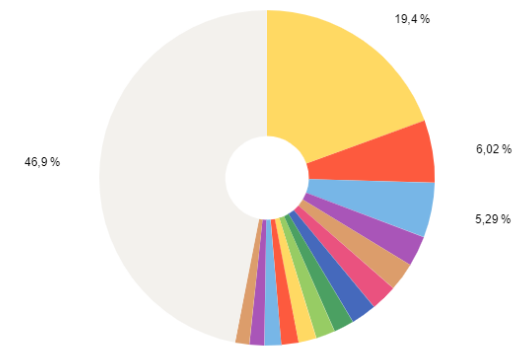

Региональность трафика

Страна, Область, Город	Визиты		Посетители		Отказы	Глубина просмотра	Время на сайте
	%	млн	%	млн	%	млн	млн
Итого и средние		3,13 млн		1,6 млн	14,9%	5,38	7:12
Россия		3,09 млн		1,58 млн	14,8%	5,41	7:14
Москва и Московская область		608 596		385 628	16,8%	4,4	6:07
Не определено		571 408		348 704	14,1%	5,56	7:23
Санкт-Петербург и Ленинградская область		188 384		131 294	18,1%	3,82	5:29
Нижегородская область		165 706		108 664	15,8%	5,08	6:36
Свердловская область		91 878		54 770	15,6%	4,66	6:09
Самарская область		86 268		52 504	15,4%	5,5	7:12
Ставропольский край		79 310		42 004	14,2%	6,15	8:49
Челябинская область		77 216		44 558	14,6%	6,05	7:44
Краснодарский край		61 376		34 630	14,5%	5,43	8:01
Новосибирская область		57 378		34 062	15,4%	5,4	7:03
Саратовская область		55 074		30 006	12,9%	6,79	8:05
Ростовская область		51 662		25 970	13,5%	5,56	7:31
Республика Татарстан		50 436		26 026	13,2%	5,56	8:20
Оренбургская область		44 736		23 416	14%	7,62	8:49
Республика Башкортостан		42 672		24 956	14,2%	6,29	7:24

- Россия → Москва и Московская область
- Россия → Санкт-Петербург и Ленинградская область
- Россия → Нижегородская область
- Россия → Свердловская область
- Россия → Самарская область
- Россия → Ставропольский край
- Россия → Челябинская область
- Россия → Краснодарский край
- Россия → Новосибирская область
- Россия → Саратовская область
- Россия → Ростовская область
- Россия → Республика Татарстан
- Россия → Оренбургская область
- Россия → Республика Башкортостан
- Остальные