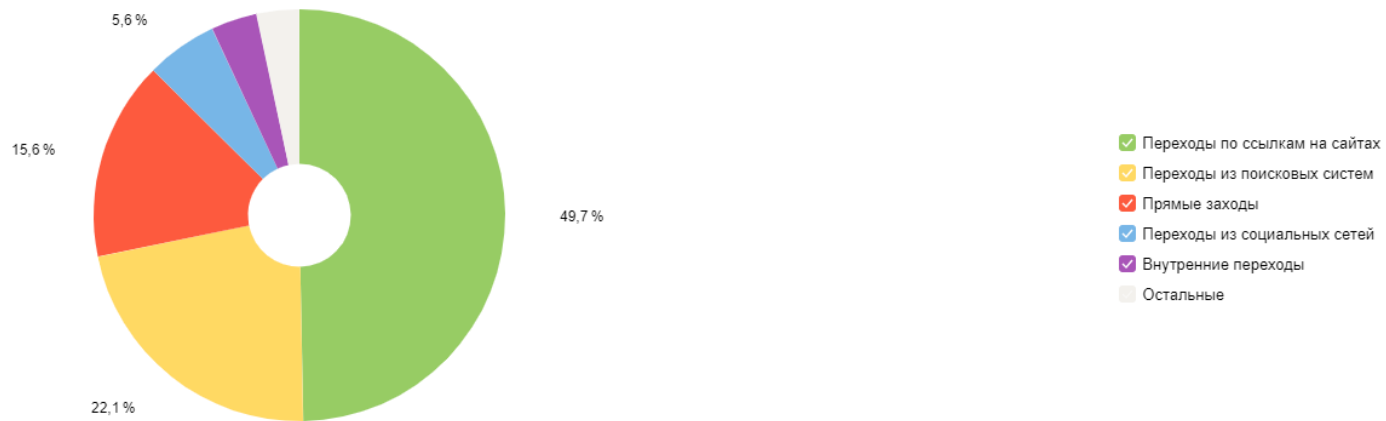

Динамика вступления в Движение

Прирост участников Движения за неделю: **32 481**

Динамика открытия отделений

Прирост первичных отделений за неделю: **524**

Посещаемость сайта

Источники трафика

Запросы в поисковых системах