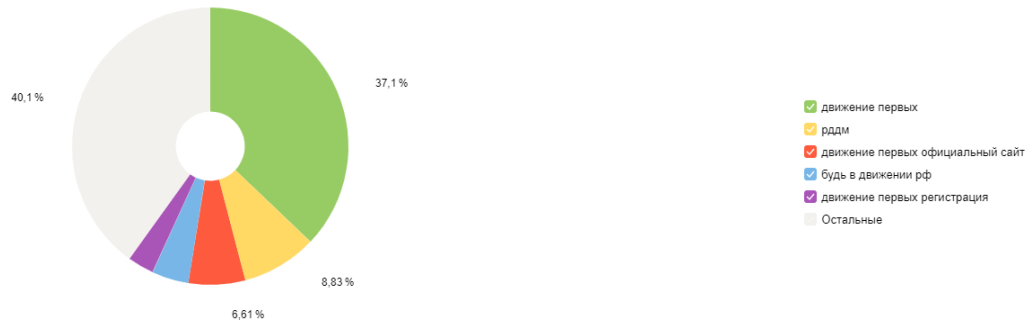

1 874 339**УЧАСТНИКОВ ДВИЖЕНИЯ**

Пользователи, зарегистрированные на проектной платформе и подавшие заявление на вступление в Движение

1 627 987**УЧАСТНИКОВ МЕРОПРИЯТИЙ**

Пользователи, зарегистрированные на проектной платформе, которые приняли участие хотя бы в одном мероприятии

Динамика вступления в Движение

Прирост участников Движения за неделю: **32 481**

Динамика открытия отделений

Прирост первичных отделений за неделю: **524**

Посещаемость сайта

Источники трафика

Запросы в поисковых системах